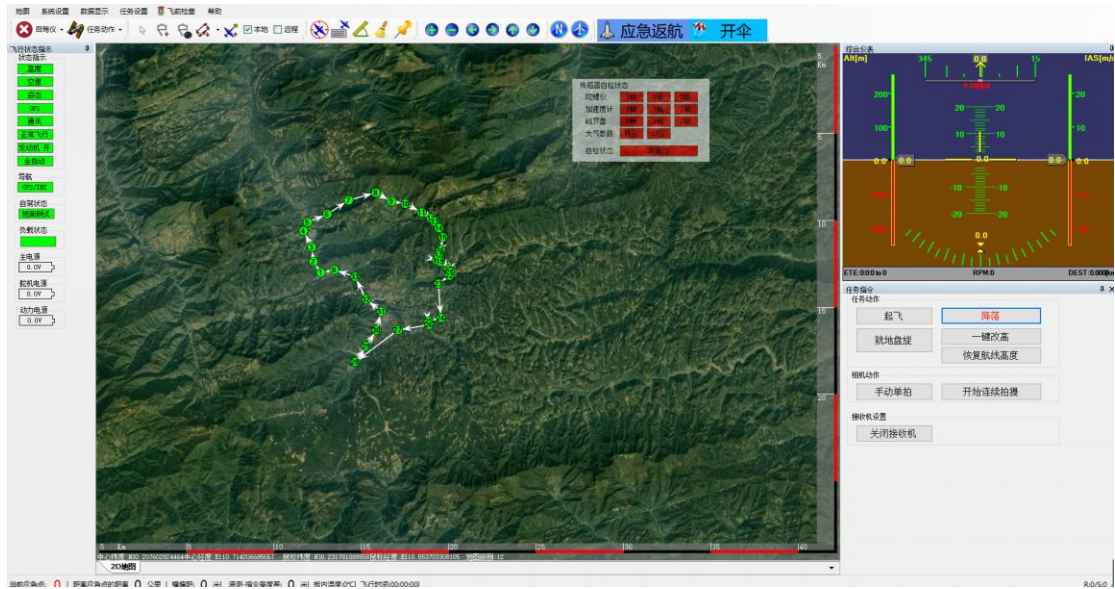

湖北省秸秆禁烧无人机巡查报告

2019年6月7日

2019年6月6日湖北省秸秆禁烧无人机巡查结果

根据计划安排，2019年6月6日对宜昌市五峰县秸秆露天焚烧情况进行了现场巡查，共发现疑似黑斑2个，面积约35平方米。详细情况如下：

一、巡查区域基本情况

1、本次巡查区域位于宜昌市五峰县中西部。巡查面积92平方公里。巡查区域中心点坐标为：北纬30.214059°，东经110.687074°。

2、巡查区域范围、疑似黑斑示意图（见图1）

图1：巡查区域范围及疑似黑斑示意图

二、巡查结果

1、飞行航线图（由塔云（武汉）科技有限公司提供）：

图 2：飞行航线图

2、发现疑似黑斑 2 个，具体区位及坐标见下表：

编号	黑斑/火点	市	县/区	镇/村	纬度	经度	面积（平方米）	附图	地点
疑似黑斑 1	黑斑	宜昌市	五峰县	长乐坪镇	30.193810	110.702996	20	图 3	大湾村西北方向
疑似黑斑 2	黑斑	宜昌市	五峰县	长乐坪镇	30.192137	110.702701	15	图 4	大湾村西北方向

图 3: 疑似黑斑 1 图像数据

图 4: 疑似黑斑 2 图像数据

备注：查找敏感点步骤说明

1、下载手机软件工具（安卓手机请下载“奥维互动地图”，苹果手机请下载“奥维互动地图浏览器”）。

2、根据巡查报告目标点表格获取经纬度，打开软件工具，点击搜索并输入经纬度，经纬度之间需用空格断开。

3、点击显示图钉，再点击后方箭头即可使用软件自带导航寻找目标点。若需切换外部导航，点击地图右上角的图层按钮，即可切换到百度地图或其它地图界面，记住目标点附近地名，在百度或其他导航软件中搜索地名，确认搜索位置与奥维地图中的位置相同，无误即可导航去目标点。

（当接近目标点时需使用奥维互动地图导航驾车或步行至最终目标位置。到达目标点位置后可根据当日报告中提供的疑似黑斑/火点图片与现场进行比对确认目标点位置。）

湖北省环境监察总队

塔云（武汉）科技有限公司

二〇一九年六月七日