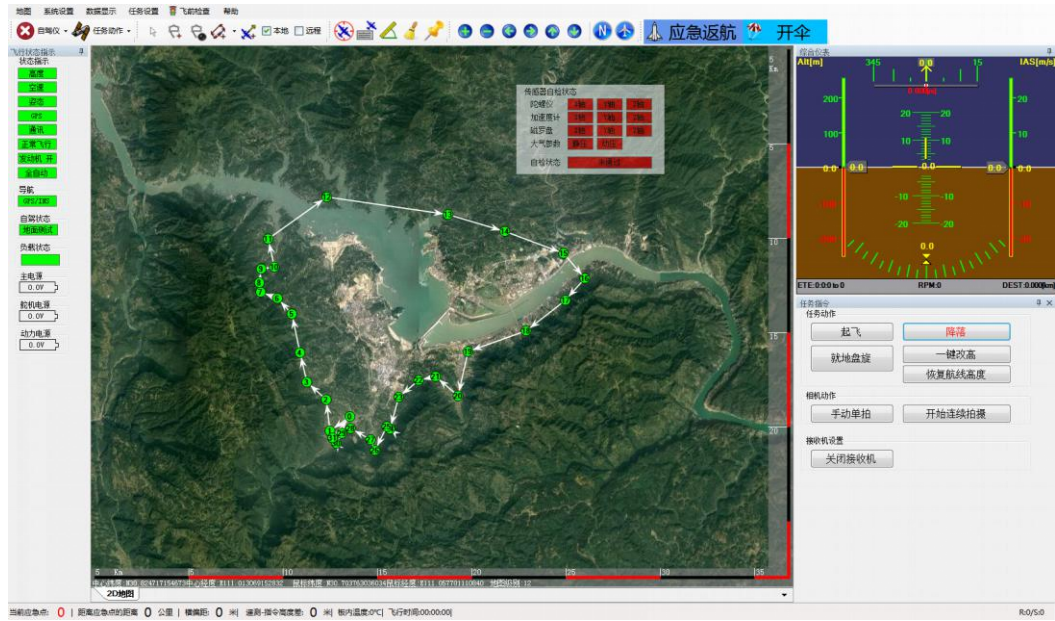

### 一、巡查区域基本情况

1、本次巡查区域位于宜昌市秭归县东部。巡查面积100平方公里。巡查区域中心点坐标为：北纬  $30.818380^{\circ}$ ，东经  $110.982234^{\circ}$ 。

2、巡查区域范围、疑似黑斑示意图（见图1）

图 1：巡查区域范围及疑似黑斑示意图

### 1、飞行航线图（由塔云（武汉）科技有限公司提供）：

图 2：飞行航线图

### 2、发现疑似黑斑 1 个，具体区位及坐标见下表：

编号	黑斑/火点	市	县/区	镇/村	纬度	经度	面积(平方米)	附图	地点
疑似黑斑 1	黑斑	宜昌市	秭归县	茅坪镇	30.778038	110.961639	14	图 3	溪口坪村西北方向

图 3：疑似黑斑 1 图像数据

备注：查找敏感点步骤说明

1、下载手机软件工具（安卓手机请下载“奥维互动地图”，苹果手机请下载“奥维互动地图浏览器”）。

2、根据巡查报告目标点表格获取经纬度，打开软件工具，点击搜索并输入经纬度，经纬度之间需用空格断开。