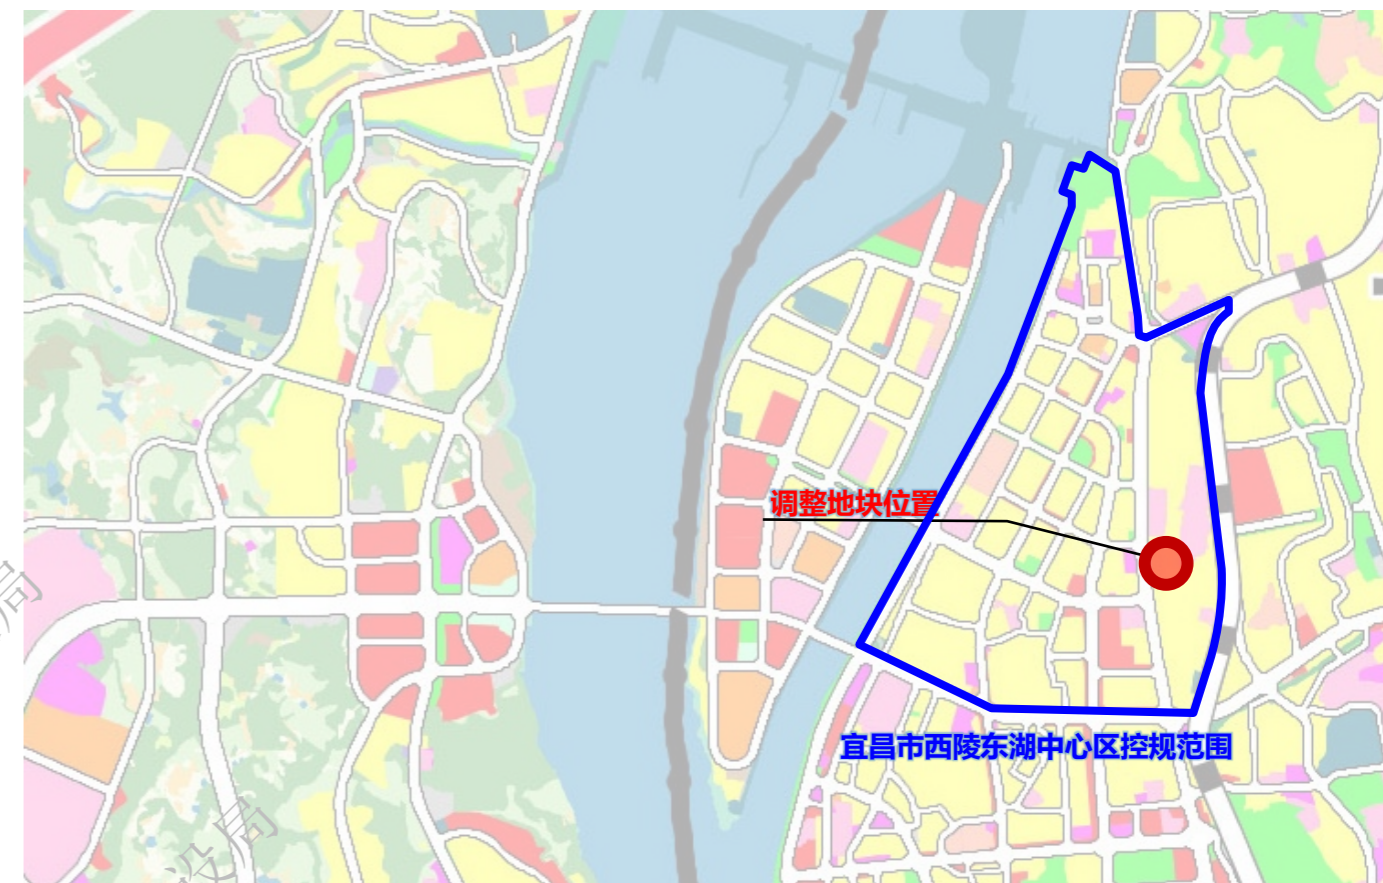

调整范围在宜昌市中心城区的位置

调整范围在宜昌市东湖中心区的位置

调整范围在B-XL0801管理单元的位置