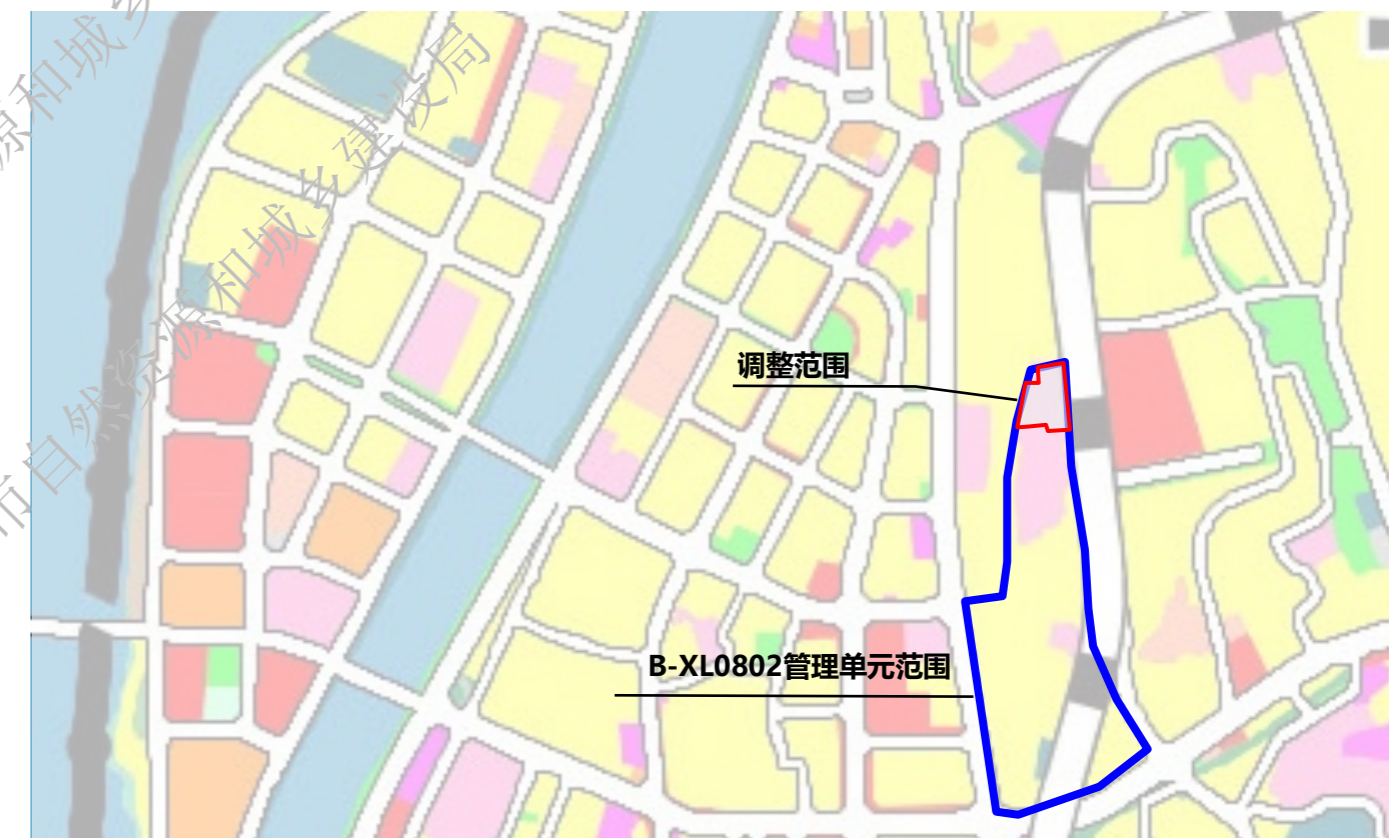

调整范围在宜昌市中心城区的位置

调整范围在宜昌市东湖中心区的位置

调整范围在B-XL0802管理单元的位置