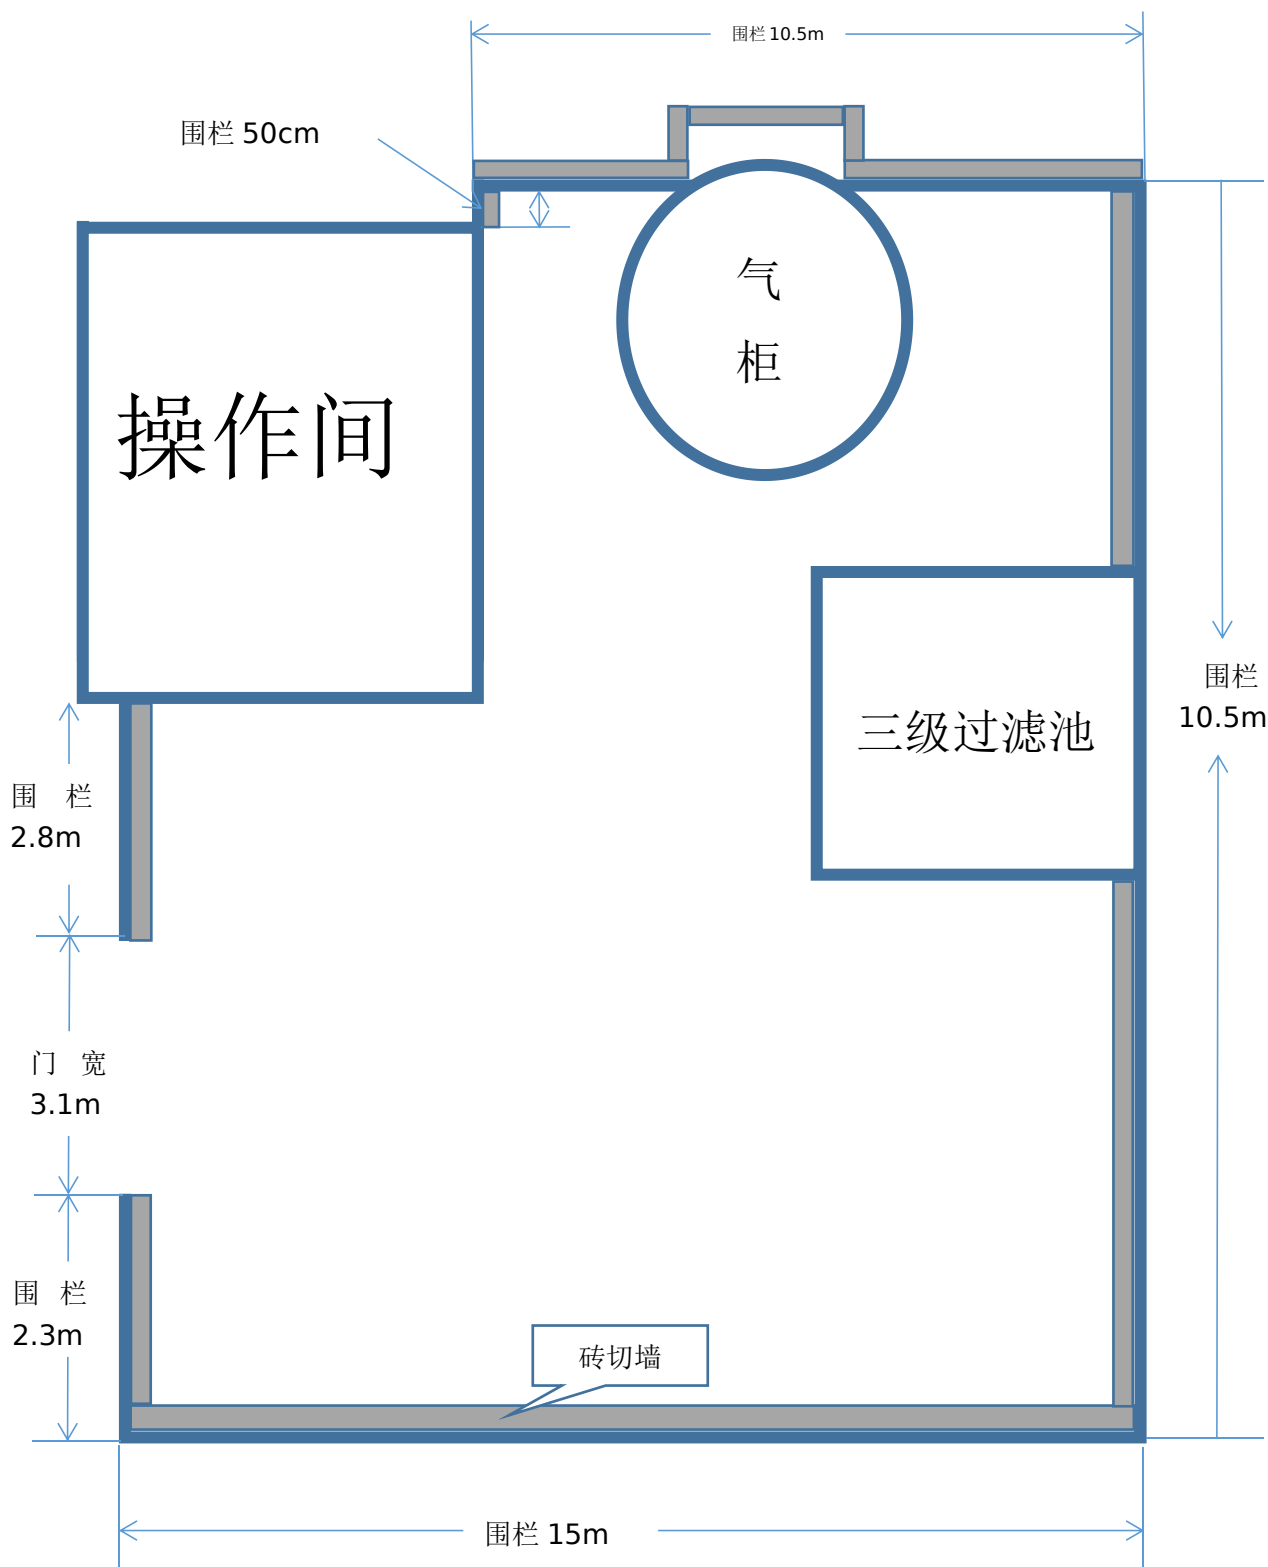

# 点军区三岔口村沼气工程整治施工图

# 高新区善溪窑村沼气工程整治施工图

围栏高度

围栏样式