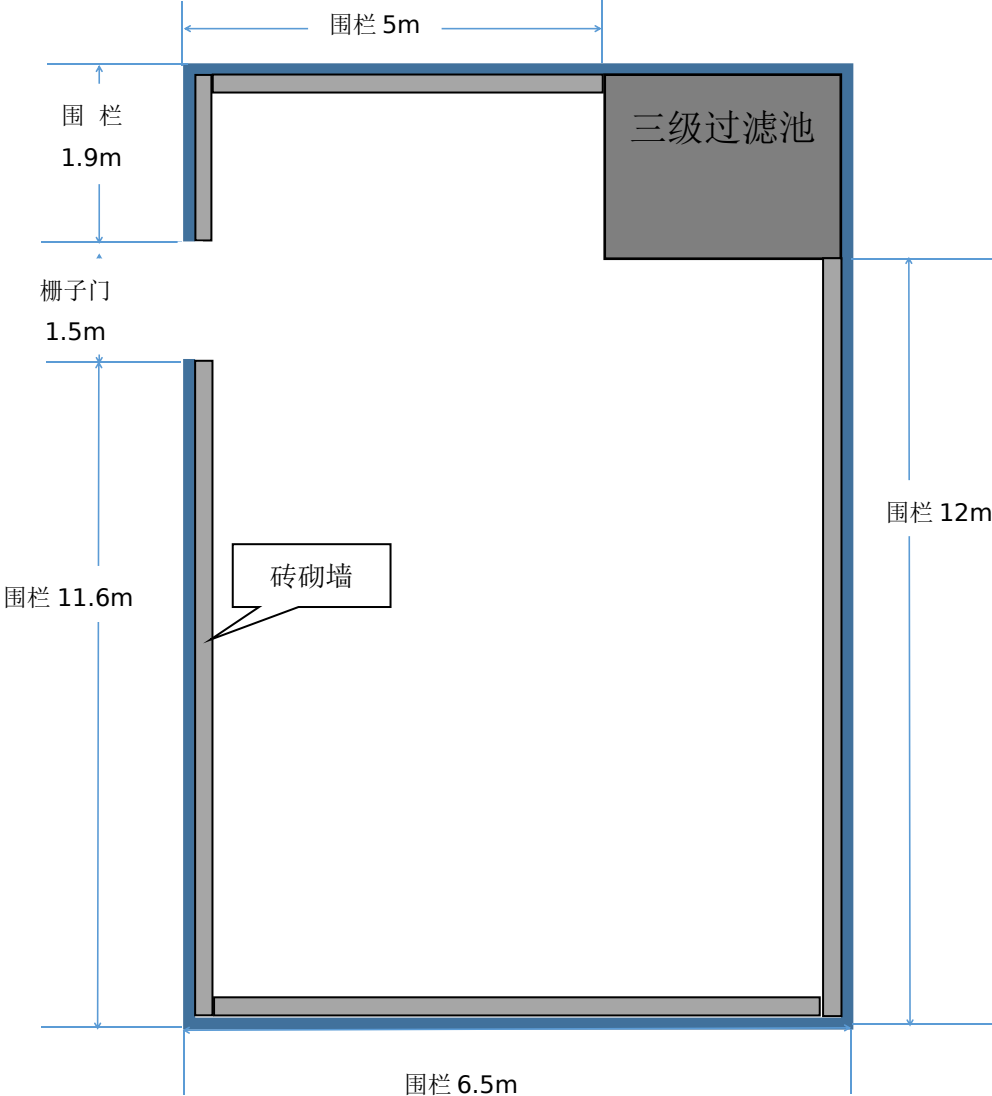

# 点军区三岔口村沼气工程整治施工图

# 高新区善溪窑村沼气工程整治施工图

围栏高度

围栏样式