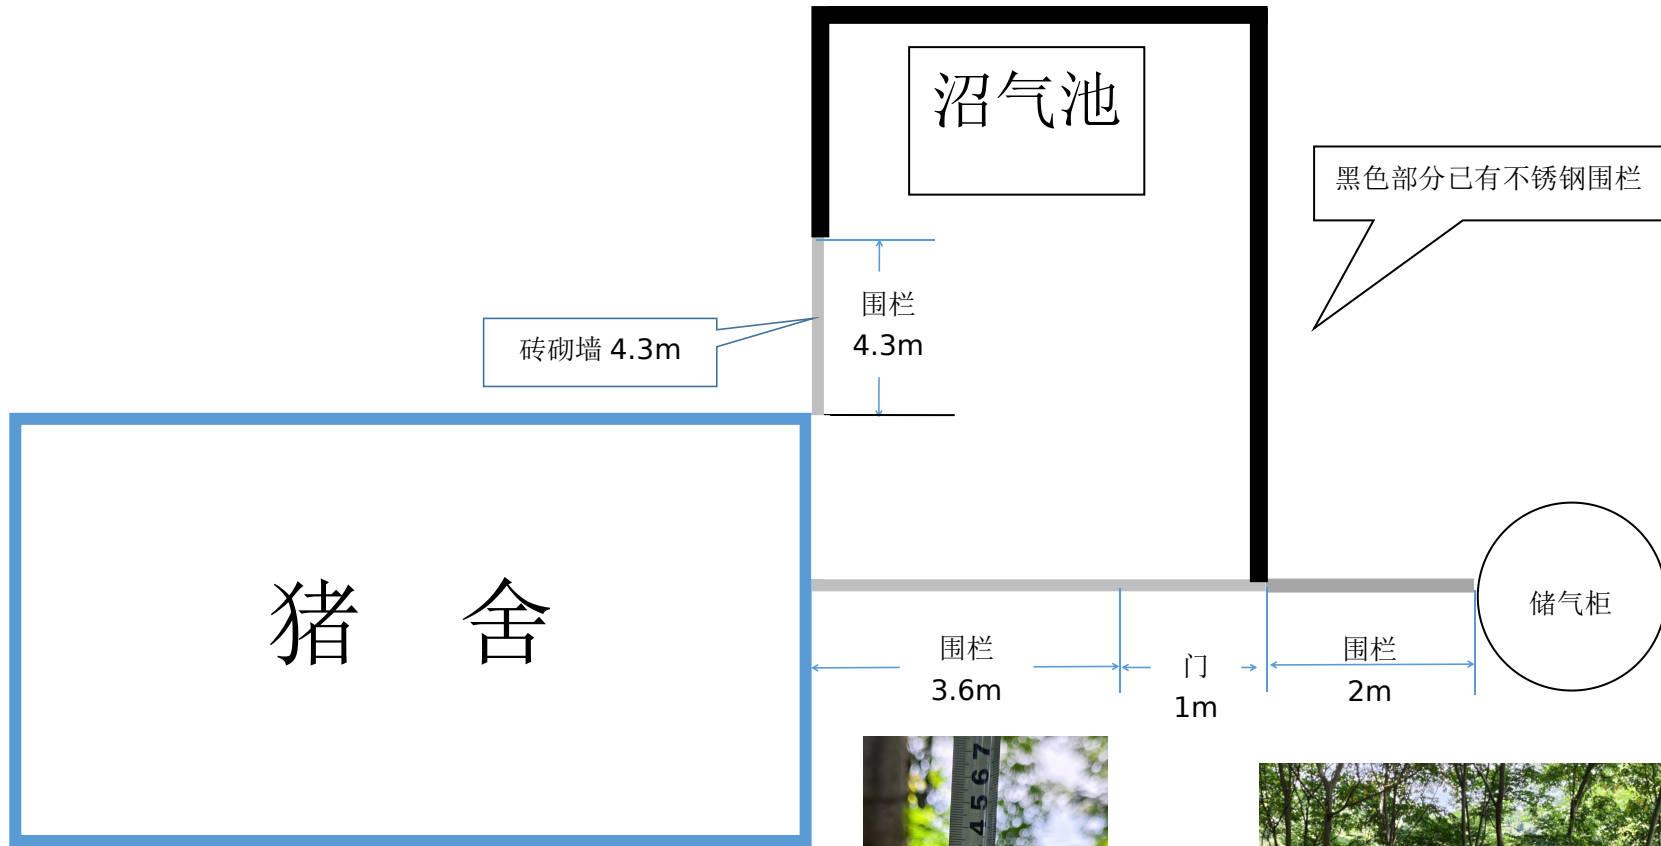

# 点军区三岔口村沼气工程整治施工图

# 高新区善溪窑村沼气工程整治施工图

围栏高度

围栏样式

# 高新区朱家冲村沼气工程整治施工图